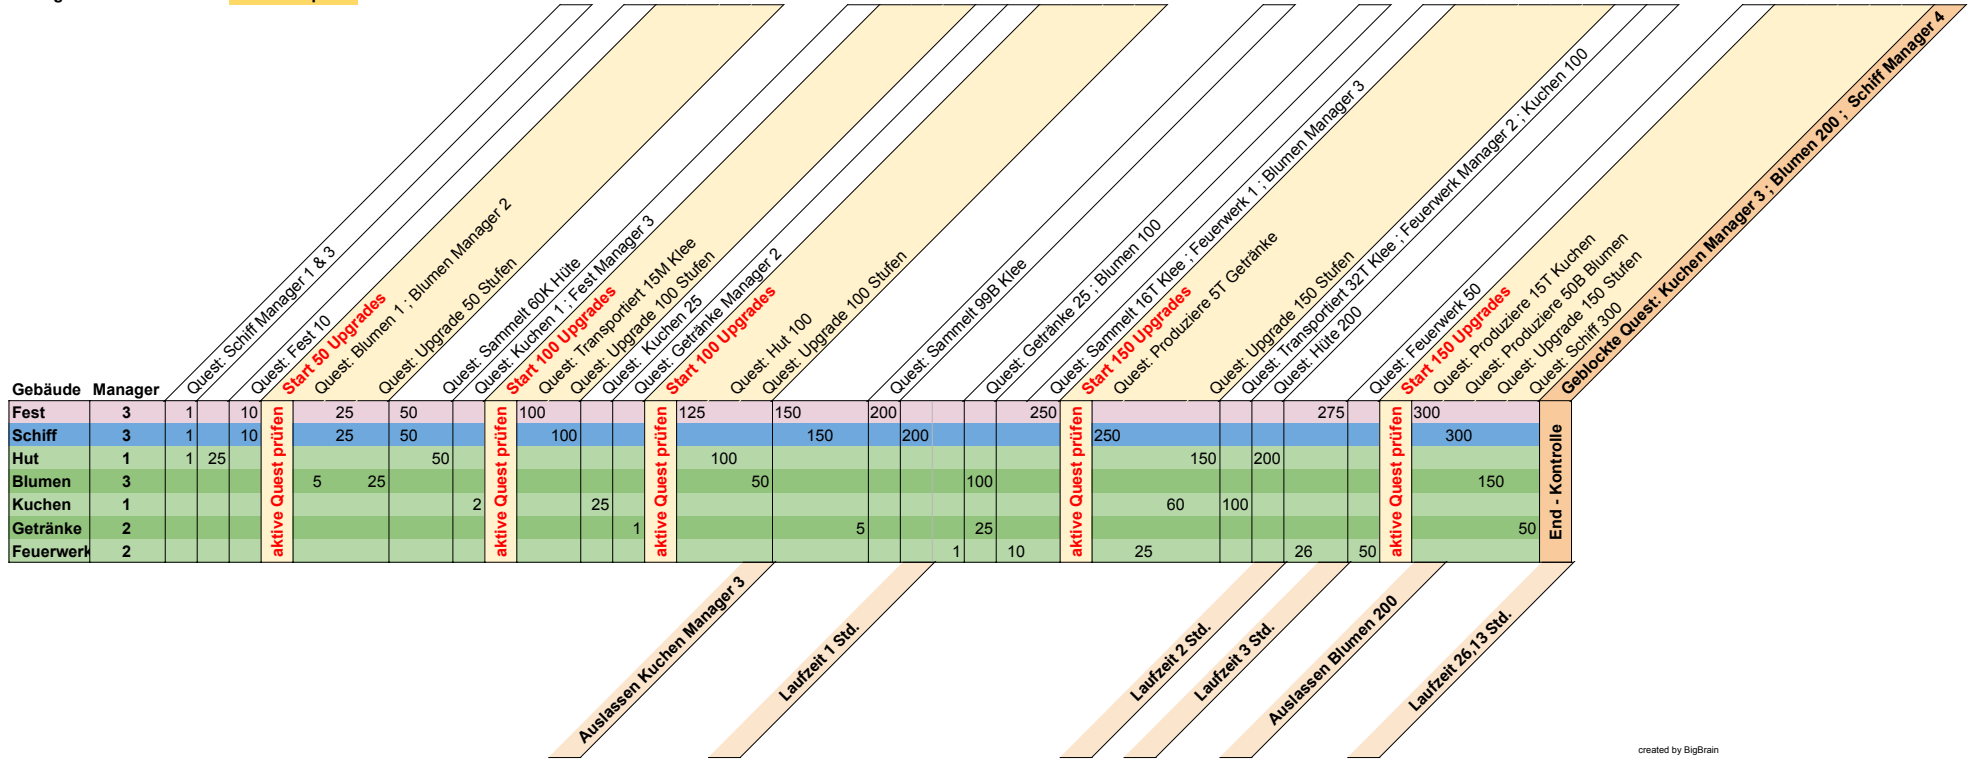

# Stadt Typ 2

Zu erledigende Quest: 32 von 38  
 Manager Kosten: 710 Goldtöpfe

# Stadt Typ 3

Zu erledigende Quest:  
Manager Kosten:

32 von 38  
630 Goldtöpfe

Quest	Stadt Typ 1
1	Irgendein Manager anheuern
2	Hut auf 25 bauen
3	Sammel 50K Klee
4	Schiff oder Fest auf 1 bauen
5	Blumenfabrik bauen
6	Fest Manager 3
7	50 Gebäude ausbauen
8	Sammel 1M Klee
9	Kuchenfabrik bauen
10	Blumen auf 50 bauen
11	Kuchen Manager 1
12	Transportiere 250M Klee
13	Hut auf 100 bauen
14	Blumen Manager 2
15	50 Gebäude ausbauen
16	Produziere 1B Klee
17	Kuchenfabrik bauen
18	Getränke Manager 2
19	Kuchen auf 50 bauen
20	50 Gebäude ausbauen
21	Hut Manager 3
22	Kuchen Manager 3
23	Blumen auf 100 bauen
24	Sammel 50B Klee
25	Schiff Manager 4
26	100 Gebäude ausbauen
27	Transportiere 1T Klee
28	Feuer Manager 2
29	100 Gebäude ausbauen
30	Kuchen auf 100 bauen
31	Produziere 4T Klee
32	Produziere 10B Blumen
33	Getränke auf 50 bauen
34	200 Gebäude ausbauen
35	Hut auf 200 bauen
36	Sammel 16Q Klee
37	250 Gebäude ausbauen
38	Feuerwerk auf 75 bauen

Quest	Stadt Typ 3
1	Hut Manager 1
2	Schiff auf 10 bauen
3	Sammel 50K Hüte
4	Blumen Manager 1
5	Transportiere 3M Klee
6	50 Gebäude ausbauen
7	Blumen auf 25 bauen
8	Fest Manager 2
9	Kuchenfabrik bauen
10	Blumen Manager 2
11	50 Gebäude ausbauen
12	Sammel 1B Klee
13	Schiff Manager 3
14	Kuchen auf 25 bauen
15	Kuchen Manager 2
16	Sammel 25B Kuchen
17	Hut auf 100 bauen
18	100 Gebäude ausbauen
19	Getränkefabrik bauen
20	Getränke Manager 3
21	Getränke auf 25 bauen
22	Produziere 3B Blumen
23	Fest Manager 4
24	100 Gebäude ausbauen
25	Feuerwerkfabrik bauen
26	Transportiert 30T Klee
27	Blumen auf 150 bauen
28	Feuer Manager 2
29	Getränke auf 50 bauen
30	150 Gebäude ausbauen
31	Sammel 10Q Feuerwerke
32	Kuchen auf 100 bauen
33	Feuerwerk auf 50 bauen
34	Hut auf 200 bauen
35	200 Gebäude ausbauen
36	Sammel 12Q Klee
37	Getränke auf 100 bauen
38	Produziere 10Q Getränke