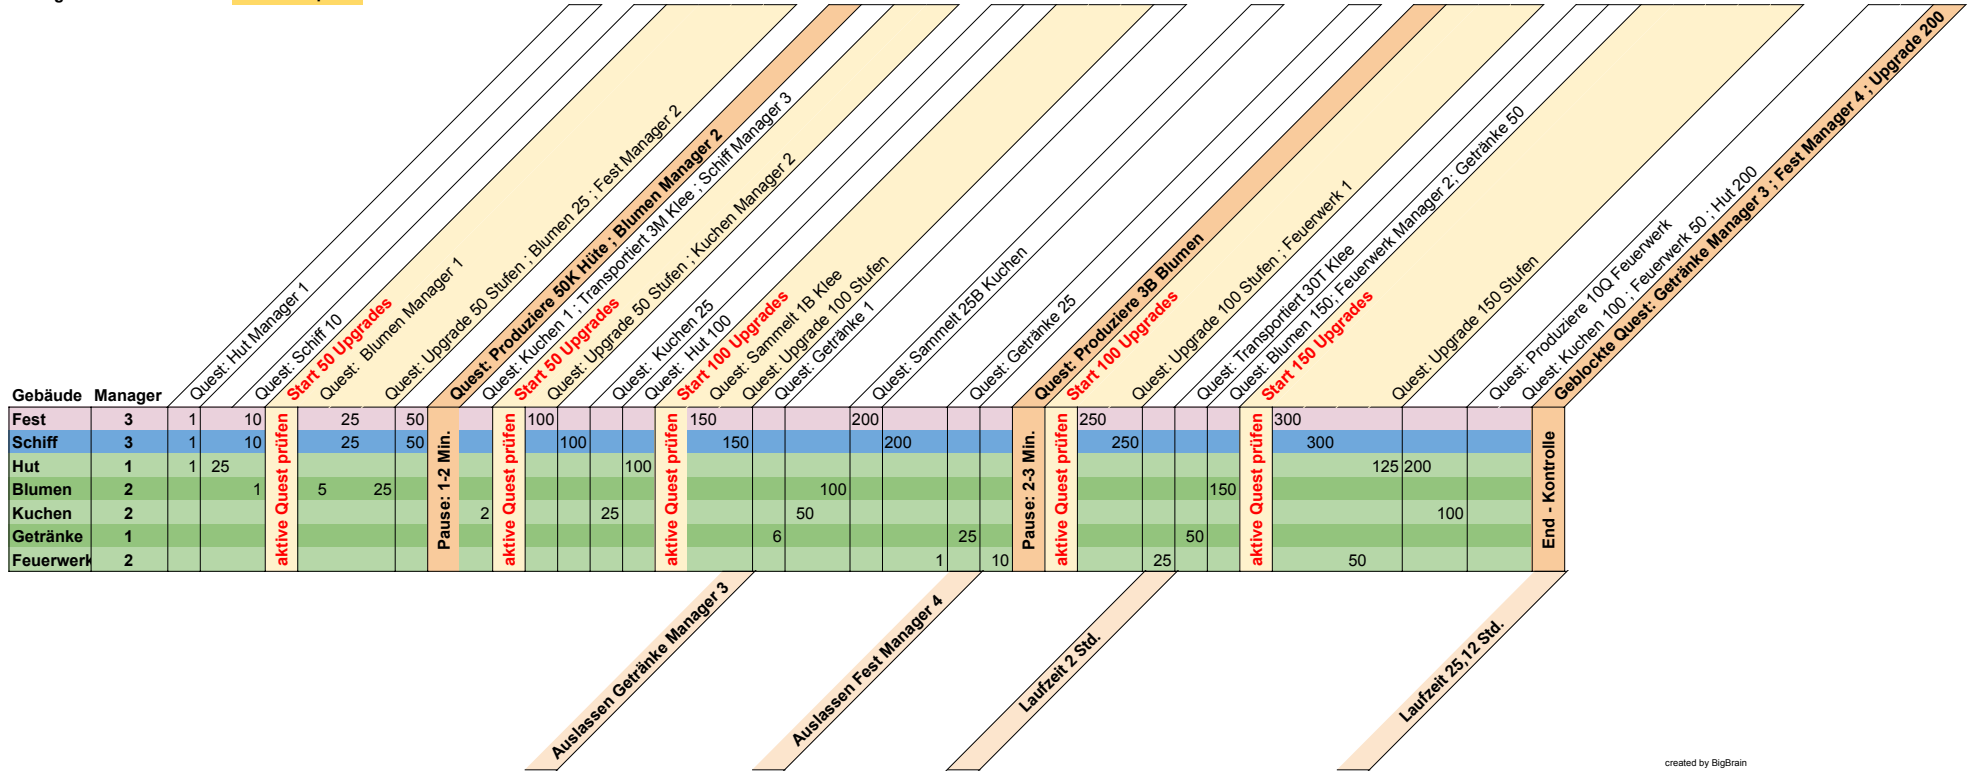

# Stadt Typ 2

Zu erledigende Quest: 32 von 38  
 Manager Kosten: 710 Goldtöpfe

# Stadt Typ 3

Zu erledigende Quest:  
Manager Kosten:

32 von 38  
630 Goldtöpfe

Quest	Stadt Typ 1
1	Irgendein Manager anheuern
2	Hut auf 25 bauen
3	Sammel 50K Klee
4	Schiff oder Fest auf 1 bauen
5	Blumenfabrik bauen
6	Fest Manager 3
7	50 Gebäude ausbauen
8	Sammel 1M Klee
9	Kuchenfabrik bauen
10	Blumen auf 50 bauen
11	Kuchen Manager 1
12	Transportiere 250M Klee
13	Hut auf 100 bauen
14	Blumen Manager 2
15	50 Gebäude ausbauen
16	Produziere 1B Klee
17	Kuchenfabrik bauen
18	Getränke Manager 2
19	Kuchen auf 50 bauen
20	50 Gebäude ausbauen
21	Hut Manager 3
22	Kuchen Manager 3
23	Blumen auf 100 bauen
24	Sammel 50B Klee
25	Schiff Manager 4
26	100 Gebäude ausbauen
27	Transportiere 1T Klee
28	Feuer Manager 2
29	100 Gebäude ausbauen
30	Kuchen auf 100 bauen
31	Produziere 4T Klee
32	Produziere 10B Blumen
33	Getränke auf 50 bauen
34	200 Gebäude ausbauen
35	Hut auf 200 bauen
36	Sammel 16Q Klee
37	250 Gebäude ausbauen
38	Feuerwerk auf 75 bauen

Quest	Stadt Typ 3
1	Hut Manager 1
2	Schiff auf 10 bauen
3	Sammel 50K Hüte
4	Blumen Manager 1
5	Transportiere 3M Klee
6	50 Gebäude ausbauen
7	Blumen auf 25 bauen
8	Fest Manager 2
9	Kuchenfabrik bauen
10	Blumen Manager 2
11	50 Gebäude ausbauen
12	Sammel 1B Klee
13	Schiff Manager 3
14	Kuchen auf 25 bauen
15	Kuchen Manager 2
16	Sammel 25B Kuchen
17	Hut auf 100 bauen
18	100 Gebäude ausbauen
19	Getränkefabrik bauen
20	Getränke Manager 3
21	Getränke auf 25 bauen
22	Produziere 3B Blumen
23	Fest Manager 4
24	100 Gebäude ausbauen
25	Feuerwerkfabrik bauen
26	Transportiert 30T Klee
27	Blumen auf 150 bauen
28	Feuer Manager 2
29	Getränke auf 50 bauen
30	150 Gebäude ausbauen
31	Sammel 10Q Feuerwerke
32	Kuchen auf 100 bauen
33	Feuerwerk auf 50 bauen
34	Hut auf 200 bauen
35	200 Gebäude ausbauen
36	Sammel 12Q Klee
37	Getränke auf 100 bauen
38	Produziere 10Q Getränke